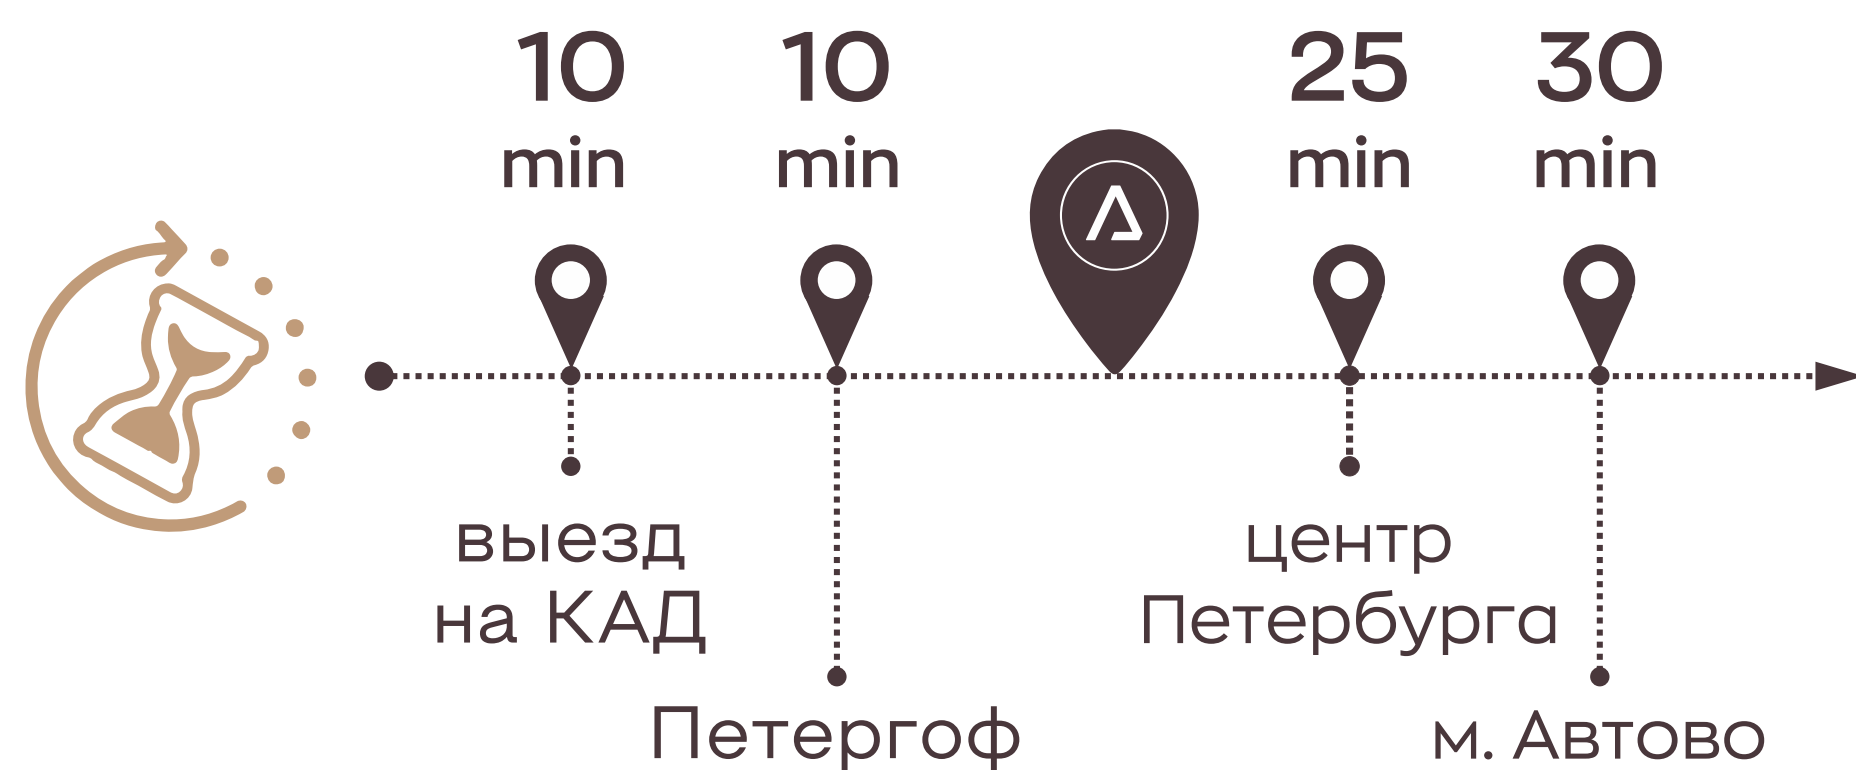

Расположение нашего ЖК подобрано уникально

Стрельна – живописный поселок в черте Санкт-Петербурга, расположенный на южном побережье Финского залива вблизи Петергофа.

Тишина, свежий бриз с моря, густая зелень парков и величавое спокойствие самого изысканного из районов Петербурга. Недаром именно здесь строили дворцы члены императорской семьи!